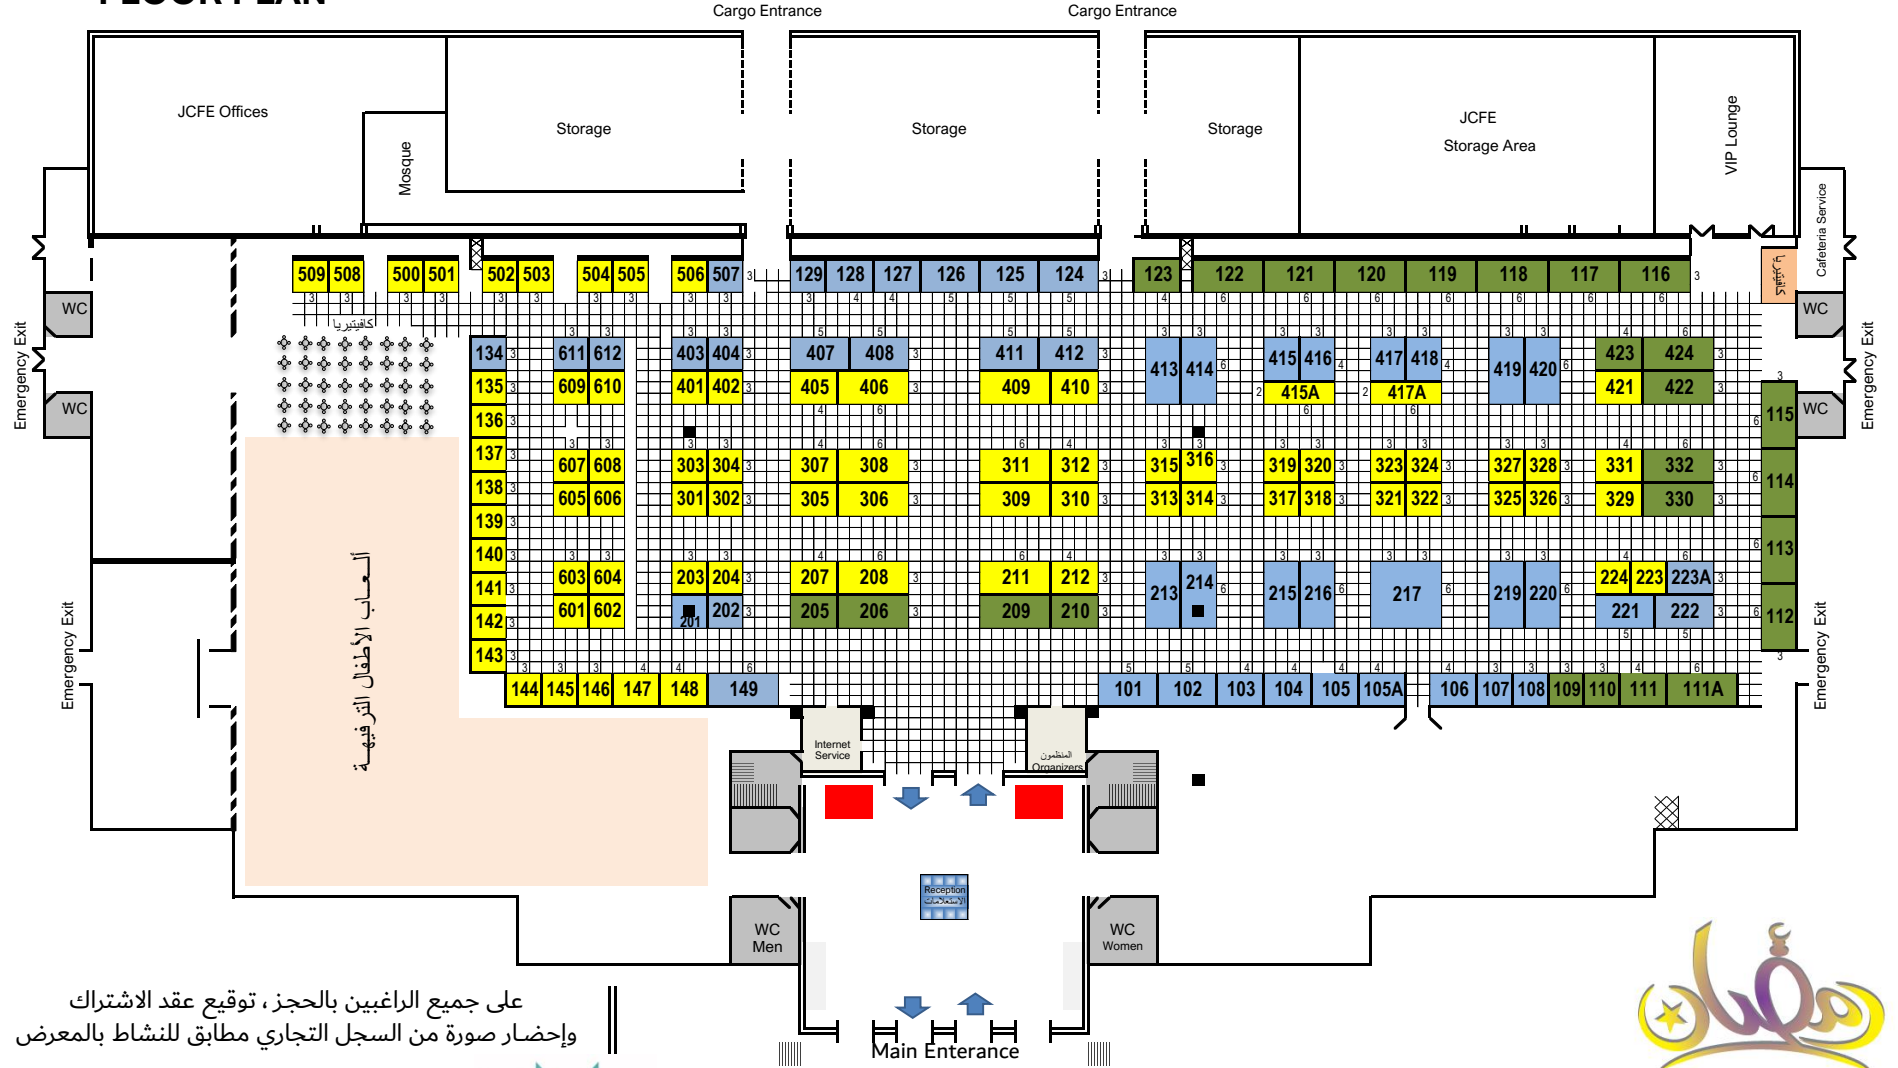

FLOOR PLAN

على جميع الراغبين بالحجز، توقيع عقد الاشتراك وإحضار صورة من السجل التجاري مطابق للنشاط بالمعرض

بترخيص:

الموقع:

JCFE
مركز جدة للمنتديات والفعاليات
Jeddah Center for forums and events

JCFE

المؤسسة المالية المتميزة
IDEAL EXPO EST

للحجز والاستفسار، يرجى الاتصال بـ: أ. أشرف عبد الحميد: ٠٥٥٦٦٣٤٩٠٠

سعر المتر المربع : ١٠٠٠ ريال سعودي
سعر المتر المربع : ١٢٠٠ ريال سعودي
سعر المتر المربع : ١٦٠٠ ريال سعودي

معرض الليالي الرمضانية للتسوق

ابتداءً من ١٦ رمضان ولمدة اسبوعين
مواعيد الزيارة من ٢:٣٠ ظهراً إلى ٥:٣٠ عصرًا
ومن ٩:٣٠ مساءً إلى ٢:٣٠ ليلاً